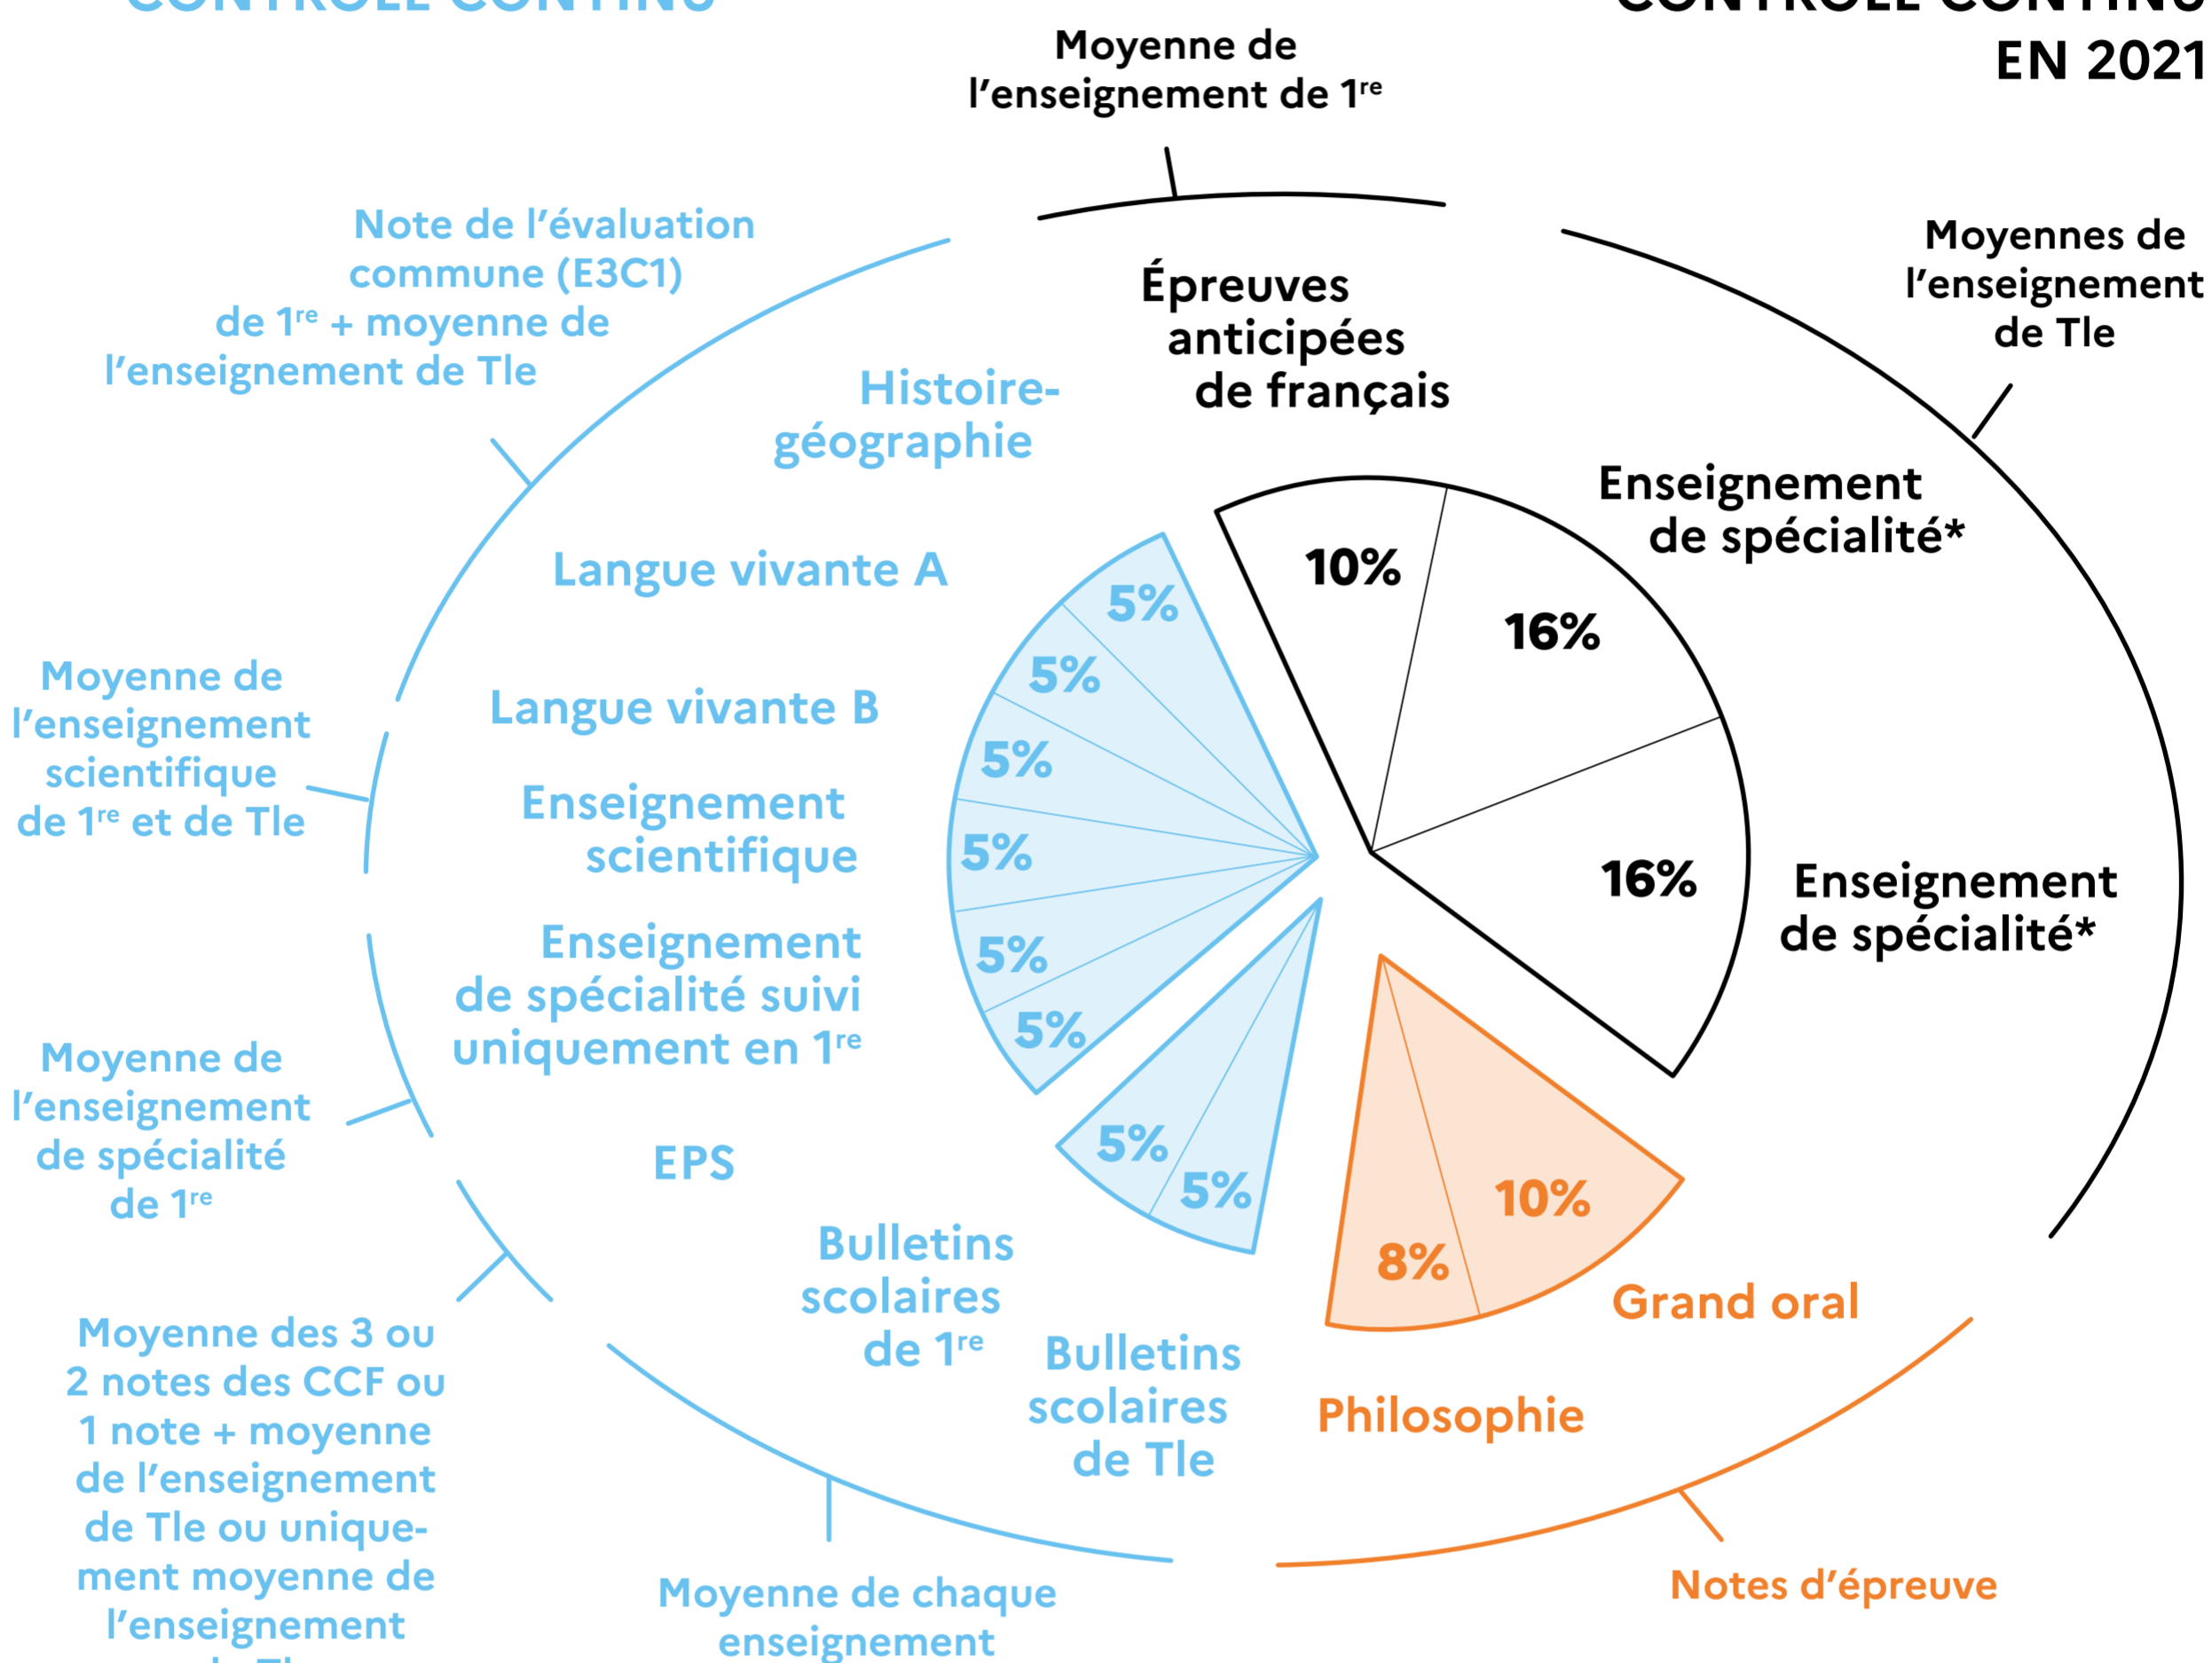

Comment calculer ma note ?

En raison de la crise sanitaire, les modalités de calcul de la note finale du baccalauréat 2021 ont été ajustées de la façon suivante :

CONTRÔLE CONTINU

CONTRÔLE CONTINU EN 2021

ÉPREUVES TERMINALES

Enseignements optionnels

Les enseignements optionnels comptent comme les autres disciplines dans la moyenne du bulletin scolaire.

Bonus LCA

Si la moyenne de 1^{re} et de Tle est supérieure à 10, on multiplie par 3 les points au-dessus de 10 pour les ajouter au total des points obtenus au baccalauréat.

Le jury du baccalauréat pourra décider, pendant sa délibération, d'attribuer des points supplémentaires aux candidats.